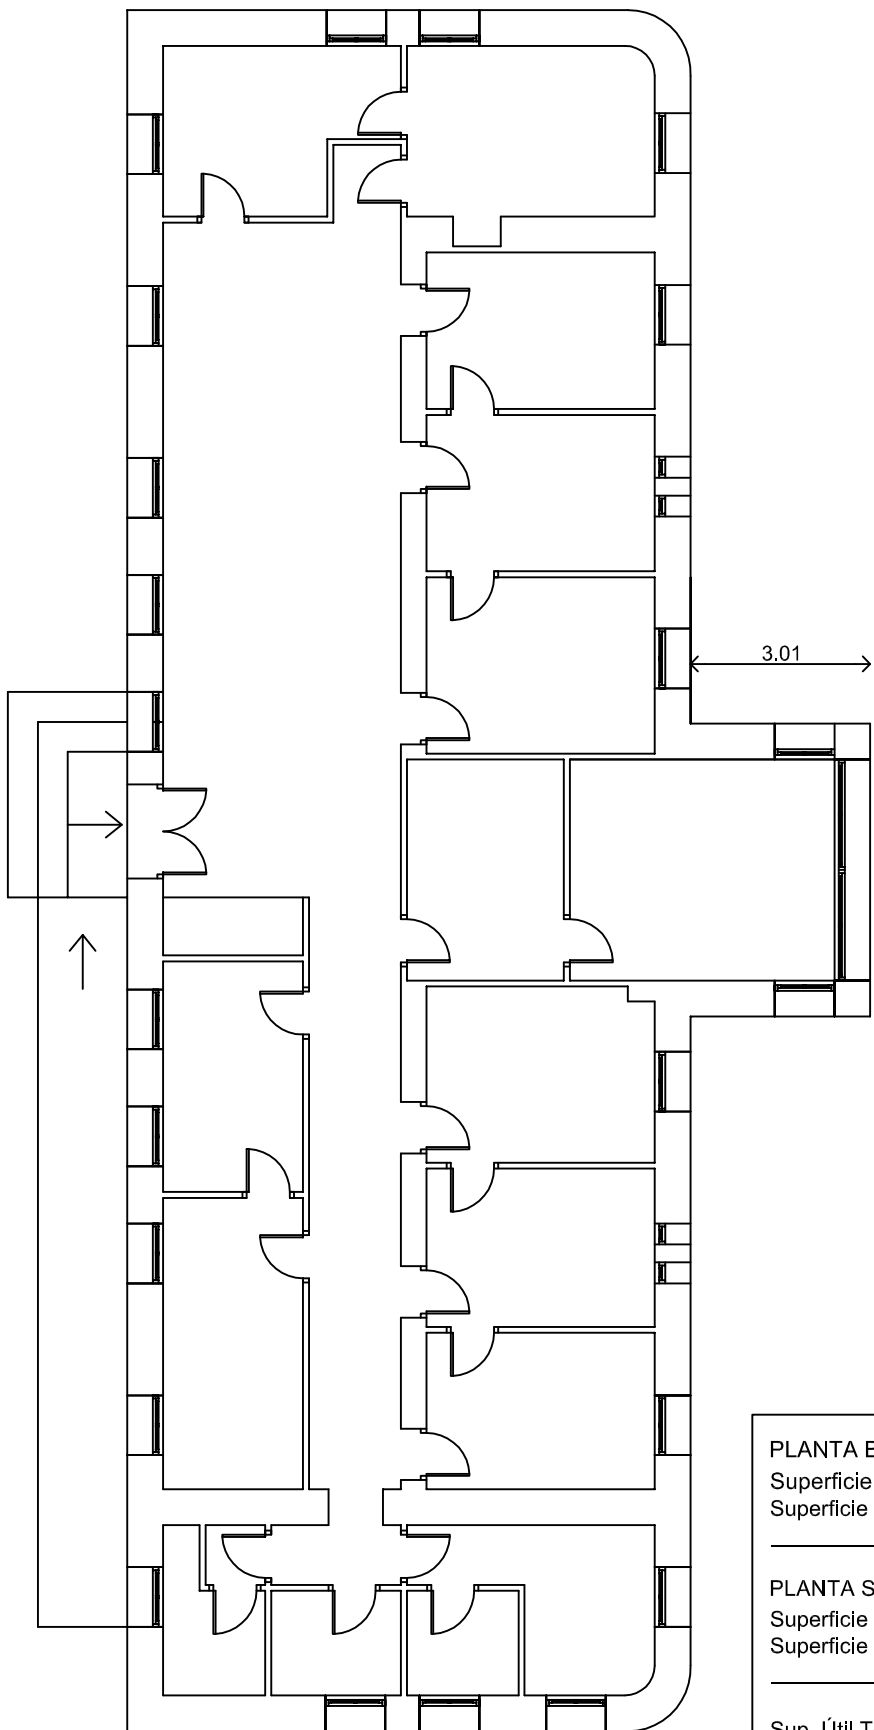

28.22

3.01

4.30

8.53

PLANTA BAJA Superficie Útil: 220,00 m ² Superficie Construida: 262,00 m ²
PLANTA SEMI - SOTANO Superficie Útil: 16,40 m ² Superficie Construida: 24,00 m ²
Sup. Útil Total: 236,40 m ² Sup. Construida Total: 286,00 m ²

encargado:

elaborado:

IDENTIFICACIÓN DEL INMUEBLE:
CENTRO DE SALUD
La Cuadriella, Mieres. Asturias

PLANO:
Planta Baja

ESCALA:
1/50

REFERENCIA CATASTRAL:
Parcela construida sin división horizontal:
6779004TN7867N0001RE

plano:
1/1